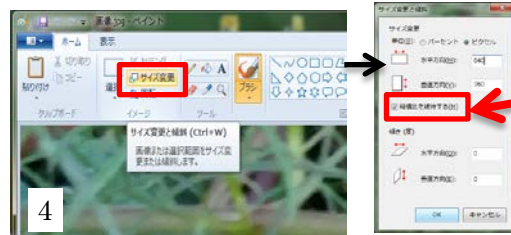

平成 28 年経済センサス—活動調査について

総務省と経済産業省は、平成 28 年 6 月 1 日より『平成 28 年経済センサス-活動調査』を実施します。この調査は、全産業分野の売上(収入)金額や、費用などの経理項目を同一時点で網羅的に把握し、我が国における事業所・企業の経済活動を全国的及び地域別に明らかにするとともに、事業所及び企業を対象とした各種統計調査の母集団情報を得ることを目的としており、全ての事業所・企業が対象です。

▶(一社)岡山県不動産協会 HP 掲載

●調査は事業所の形態により、2 種類の方法のうちいずれかで行われます。

- ・支社などがない単独の事業所
- ・調査員が訪問、調査票を配布
- ・支社などがある企業等
- ・国が本社等に傘下支社分の調査票をまとめて郵送。

●経済センサスとは? 調査の目的と内容、調査の回答方法など、詳細については下記 HP よりご覧ください。

・総務省統計局 HP 平成 28 年経済センサス-活動調査

<http://www.stat.go.jp/data/e-census/2016/>

・経済センサス-活動調査 キャンペーンサイト

<http://www.e-census2016.stat.go.jp/>

今月通達にて
配布しています

平成二十八年(2016年)に実施する経済センサス-活動調査は、全国すべての事業所・企業を対象とし、全産業分野について売上(収入)金額や費用などの経理項目を同一時点で網羅的に把握する目的で実施する。調査票は、調査員が訪問し、調査票を配布する。調査票は、調査員が訪問し、調査票を配布する。調査票は、調査員が訪問し、調査票を配布する。

総務省・経済産業省・岡山県・県内市区町村
経済センサス-活動調査については、キャンペーンサイトに詳しく載っています。
平成28年 6月1日
経済センサス2016
検索
<http://www.e-census2016.stat.go.jp/>

画像のファイルサイズを縮小する方法

「住まいる岡山」へ画像を登録する時、画像のサイズが 1MB を超えるとアップロードエラーになる可能性があります。そのためデジカメで撮った写真等は、あらかじめサイズを小さくしておく必要があります。「ペイント」ソフトを使って簡単にサイズダウンする方法です。ご参考下さい。

1. 「Windows アクセサリ」から「ペイント」を開きます。
2. 目的の画像を選択し、開きます。
3. 「ホーム」→「サイズ変更」。
  「サイズ変更と傾斜」ダイアログボックスが開きます。
4. サイズ変更 【 ○パーセント ○ピクセル 】
  【水平方向、垂直方向】を設定します。(右図参照)
5. 保存します。元の画像とは別に保存するときは、名前を付けて保存をします。

☑縦横比を維持する

理事紹介

(一社)岡山県不動産協会 理事 平田 祐二 (ひらた ゆうじ)

商号 下電開発(株)
座右の銘 「誠実・感謝」
委員会担当 広報委員長
財務委員
教育研修委員

●協会委員となり、2 年が経ちました。先輩の方々からいろいろ教えていただき、務めさせていただいております。不動産業は私の携わってきた業種とは異なりますが、何か一つでも会員の皆さま方のお役に立てればと思います。よろしくお願いたします。

●山には桜色の斑点が散らばったように化粧され、公園の桜も今は盛り♪この時期は花粉や黄砂にも悩まされる頃ですが、最近花粉を出さない無花粉スギや少花粉スギの研究が進んでいることを知りました。無花粉スギは富山市内の神社で偶然発見されて、研究が進んでいます。日本中の杉がこれにとって代わるまでには、まだ相当の時間もおかかるようです。スギ花粉が少なくなる日が待ち遠しいです。