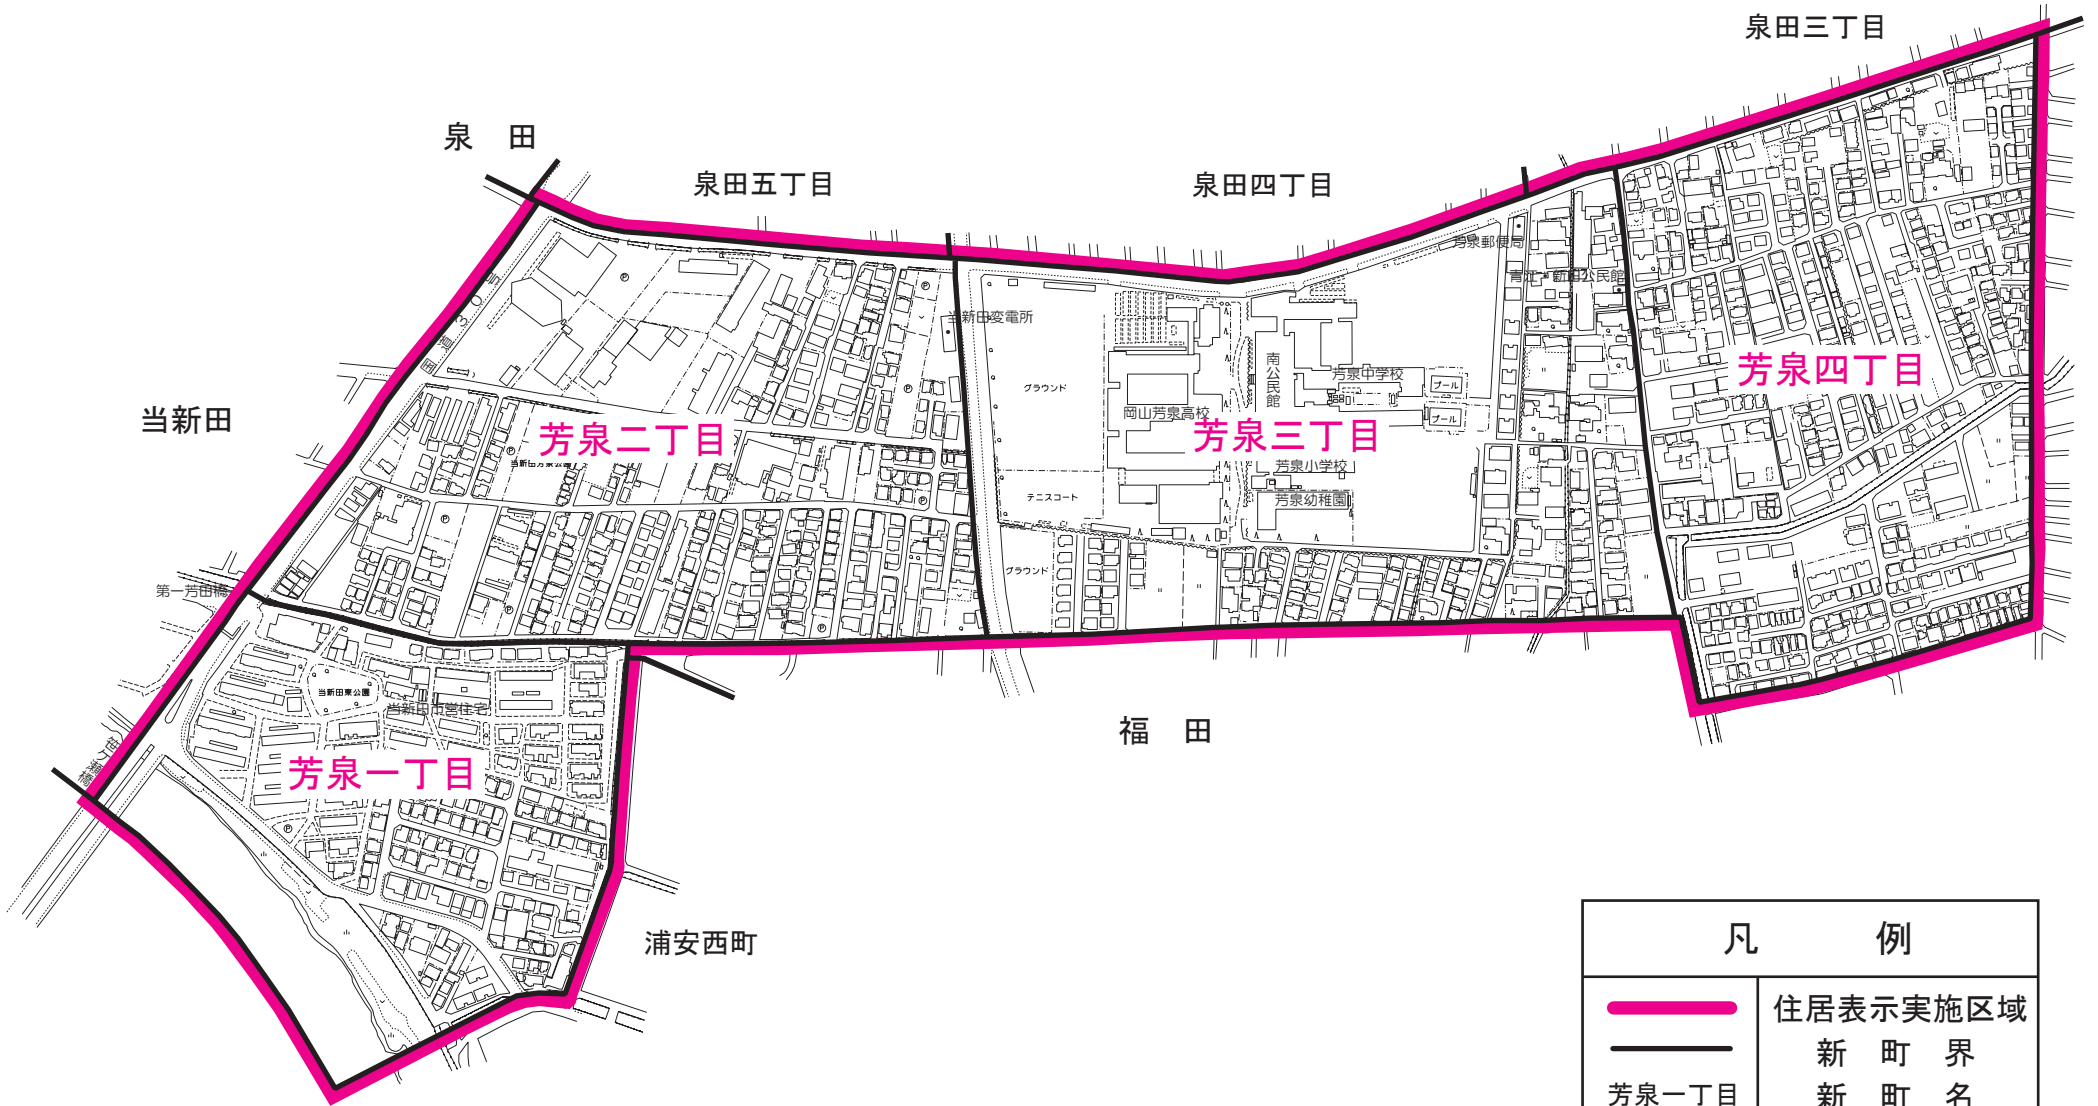

別図 1

別図2

凡 例	
<span style="background-color: #f08080; border: 1px solid black; display: inline-block; width: 20px; height: 10px;"></span>	住居表示実施区域
<span style="border-bottom: 3px solid black; display: inline-block; width: 20px;"></span>	新 町 界
中井一丁目	新 町 名

別図 1

別 図 2

凡 例	
	住居表示実施区域
	新 町 界
芳泉一丁目	新 町 名