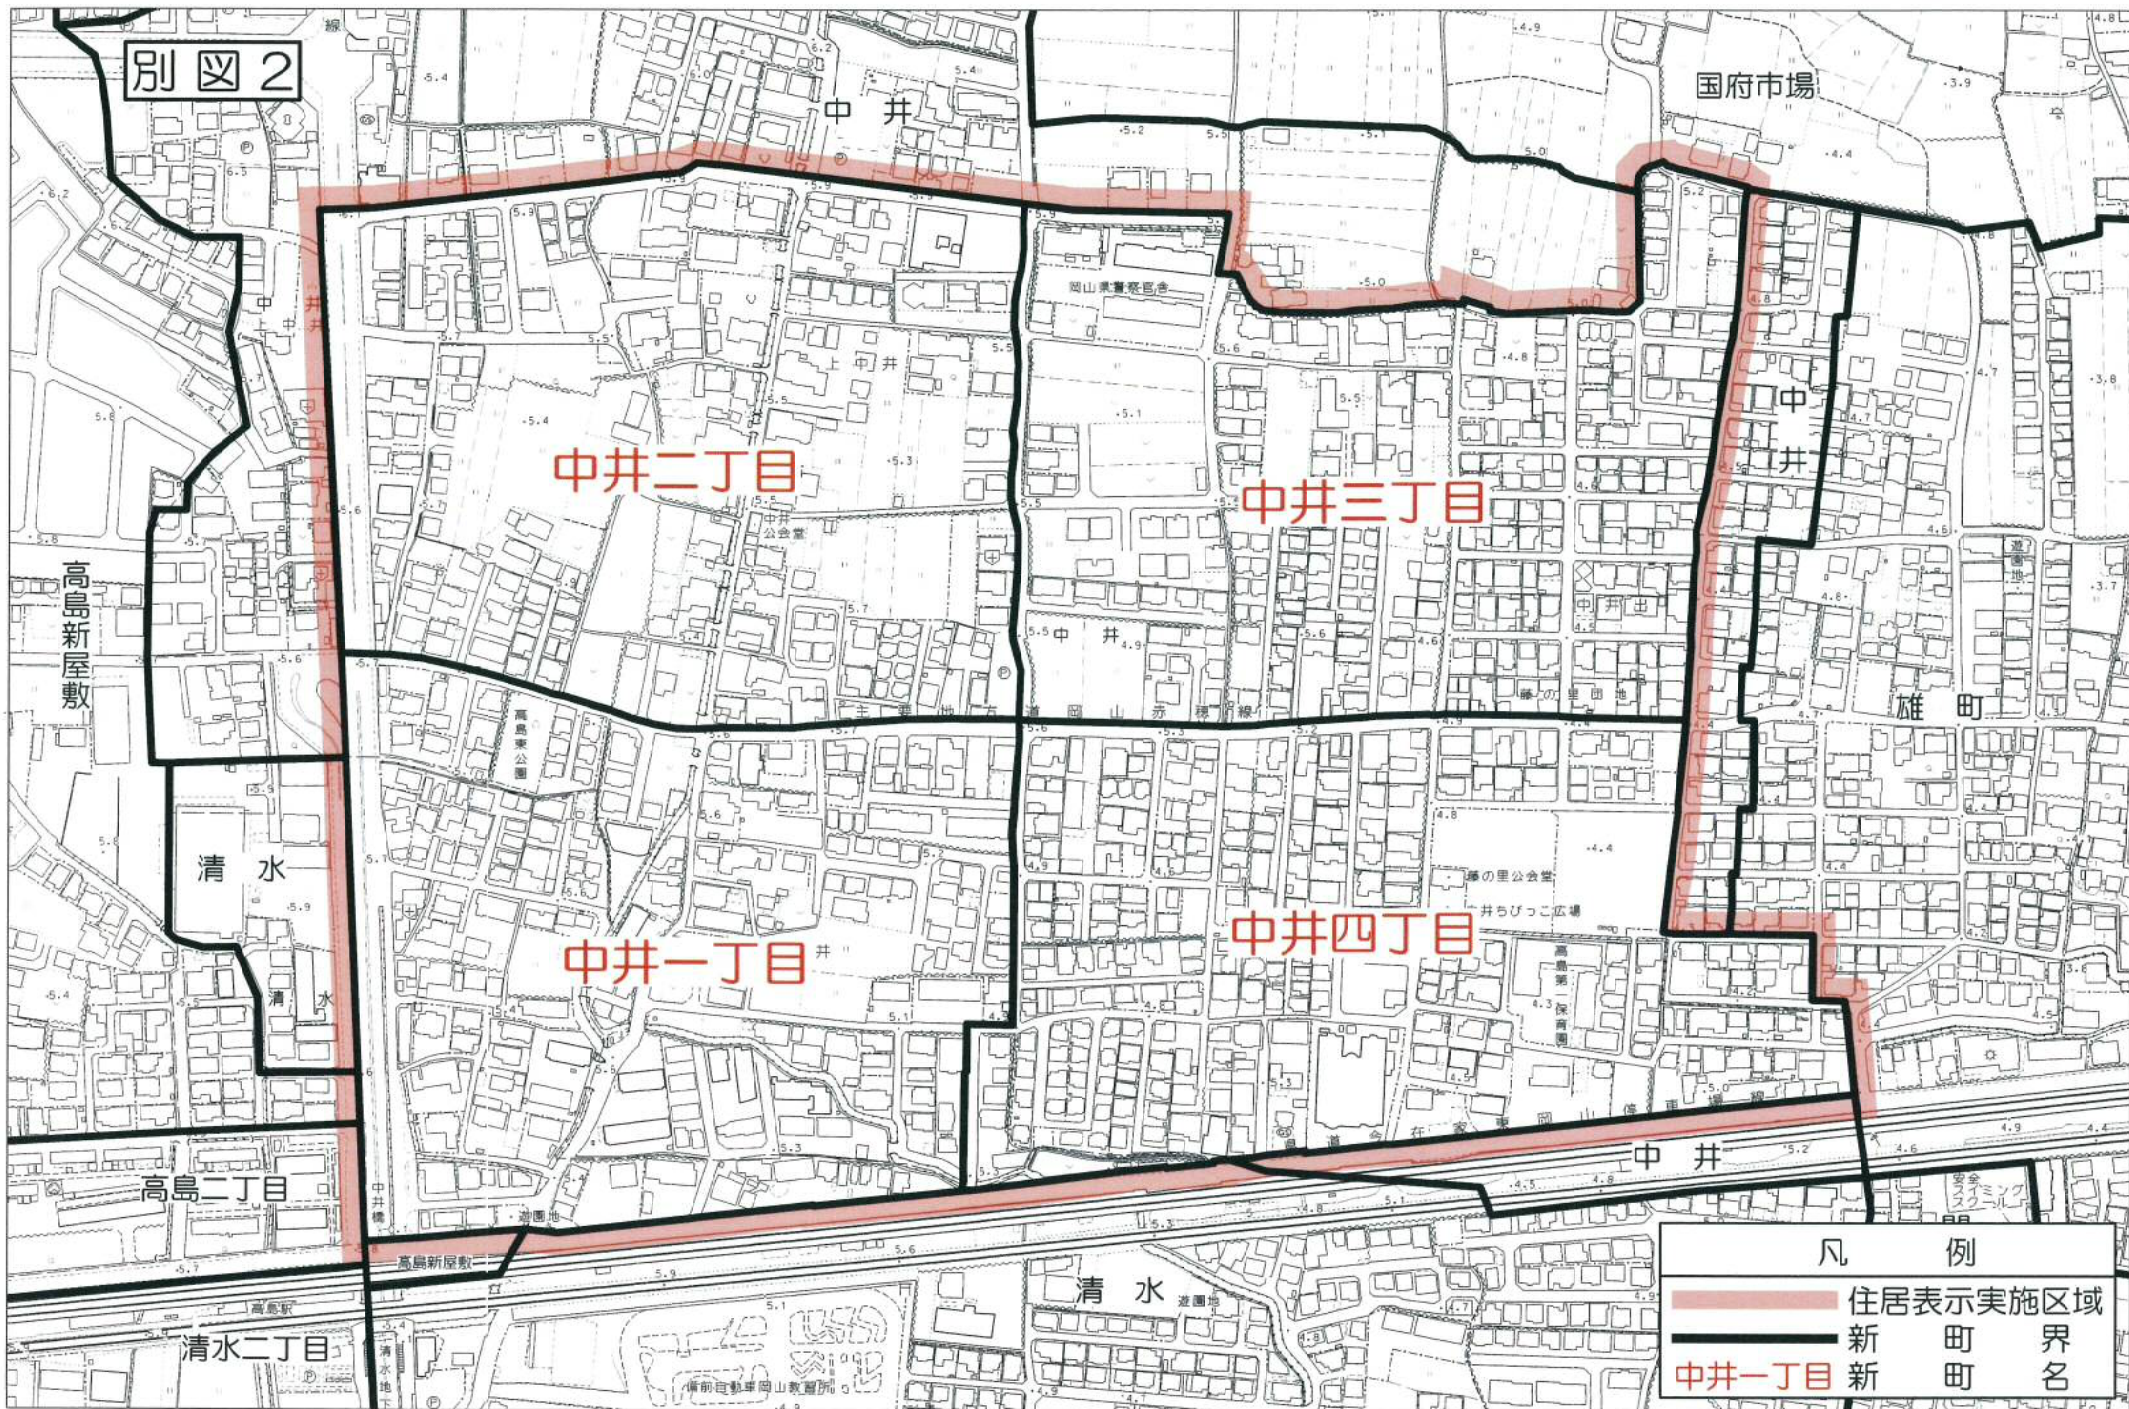

別図 1

別図2

凡 例	
<span style="background-color: #f08080; border: 1px solid black; display: inline-block; width: 20px; height: 10px;"></span>	住居表示実施区域
<span style="border-bottom: 3px solid black; display: inline-block; width: 20px;"></span>	新 町 界
中井一丁目	新 町 名

別図 1

別 図 2

凡 例	
	住居表示実施区域
	新 町 界
芳泉一丁目	新 町 名