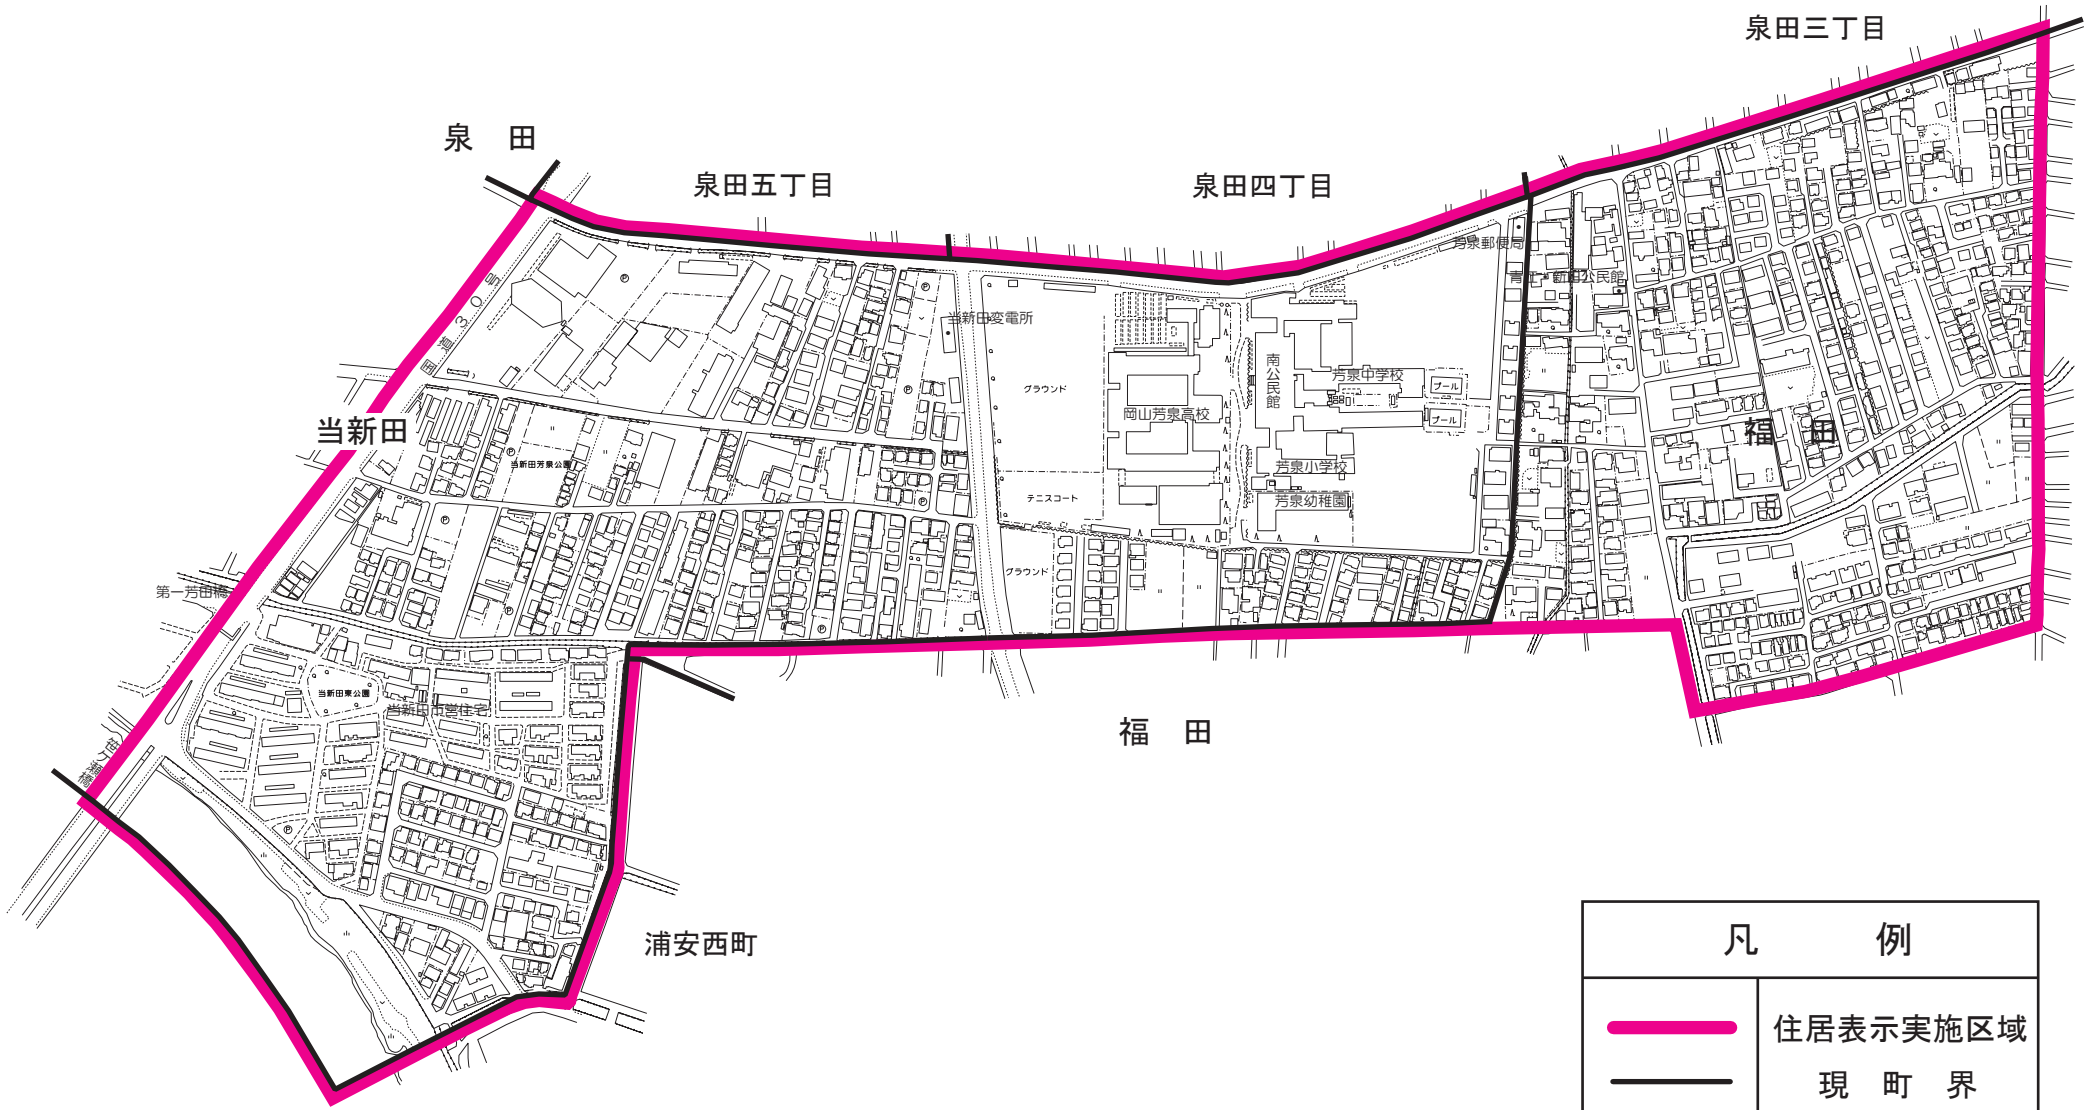

別図 1

別図2

凡 例	
<span style="background-color: #f08080; border: 1px solid black; display: inline-block; width: 20px; height: 10px;"></span>	住居表示実施区域
<span style="border-bottom: 3px solid black; display: inline-block; width: 20px;"></span>	新 町 界
中井一丁目	新 町 名

別図 1

別 図 2

凡 例	
	住居表示実施区域
	新 町 界
芳泉一丁目	新 町 名