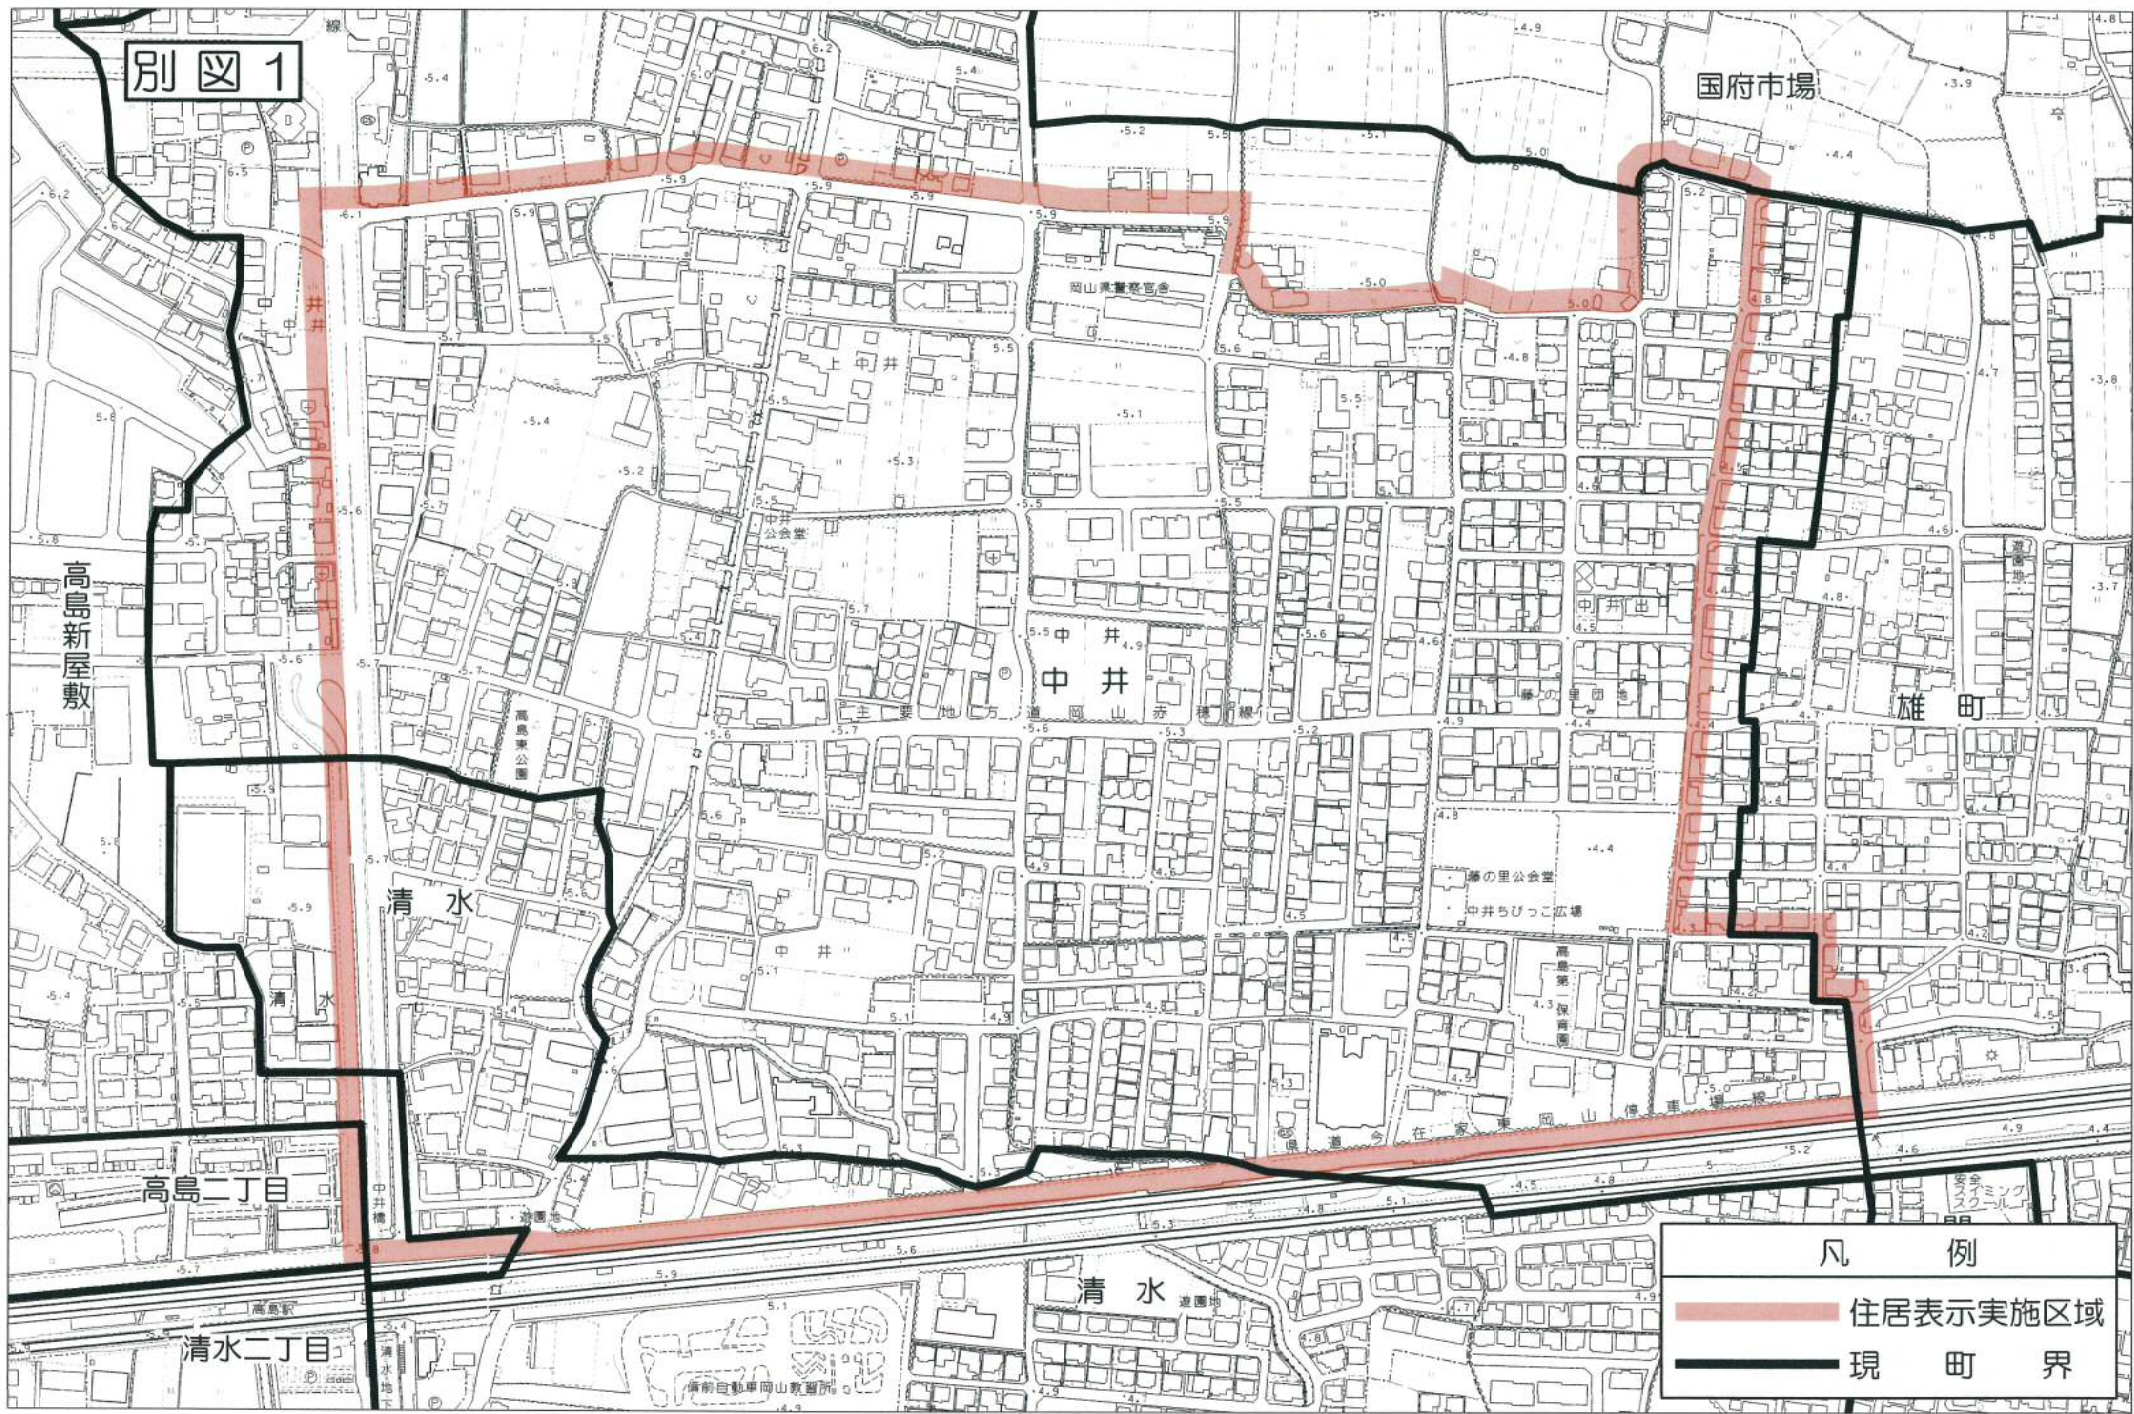

別図 1

別図2

凡 例	
<span style="background-color: #f08080; border: 1px solid black; display: inline-block; width: 20px; height: 10px;"></span>	住居表示実施区域
<span style="border-bottom: 3px solid black; display: inline-block; width: 20px;"></span>	新 町 界
中井一丁目	新 町 名

別図 1

別 図 2

凡 例	
	住居表示実施区域
	新 町 界
芳泉一丁目	新 町 名